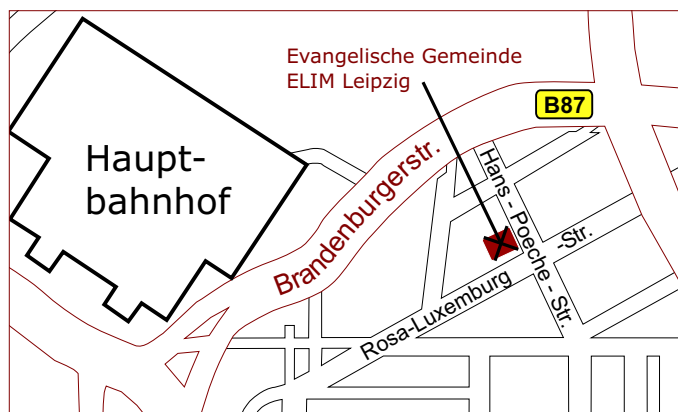

Evangelische Gemeinde ELIM Leipzig

Unsere Gemeinde liegt nur wenige Meter östlich des Leipziger Hauptbahnhofs, ganz nahe dem Zentrum.

Linien : 1; 3; 8
Haltestellen : Hofmeisterstraße und Friedrich-List-Platz

Linien : 72; 73
Haltestellen : Hofmeisterstraße und Friedrich-List-Platz

Parkplätze sind direkt an der Gemeinde in ausreichender Anzahl kostenlos vorhanden.

Wichtige wöchentliche Veranstaltungen

Dienstag	19:00 Uhr	Bibel aktuell
Mittwoch	09:30 Uhr	Gebetsstunde
Freitag	18:30 Uhr	Jugend "ELIM Troopers"
Sonntag	08:30 Uhr	Gebetsgottesdienst
	09:30 Uhr	Gottesdienst